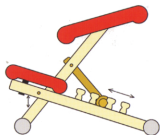

理想のS字型姿勢で健康な体をつくります

マルチバランスチェアに座ることにより、自然に脊椎を健康なS字型に保つ姿勢になります。背筋を伸ばし、胸部を広げることで、呼吸量が増し、体内の血液循環が良くなります。その結果、思考力と集中力を増すことができます。

特に長時間椅子に座って勉強する子供、若い学生たちにとっては正しい体の成長を促し、思考力を活性化する非常に有益な椅子です。

一般的な椅子

Multi balans

最適な姿勢にあわせて椅子の角度を調整できます

ヒザあてシートの上下とT字型調節棒の段階調整で、身長に合わせた理想的な姿勢を保つことができます。

子供用のジュニアアタッチメントも取付け可能です

ジュニア用アタッチメントの着脱と、座面シートの向きを変えることで、小学生から大人まで、幅広く使えます。

Multi™ balans®

Design: Peter Opsvik

サイズ: W470・D600・H420-630