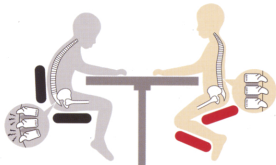

シートサイズ: W720・D750・H1040-1230(SH390)
オットマンサイズ: W450・D620・H480

ファブリック: ¥446,250 [税込]
本体価格/¥425,000

革張り: ¥611,100 [税込]
本体価格/¥582,000

木部変更(※): ¥36,750 [税込]
本体価格/¥35,000

Change your mind about sitting

座ることの意識を変えてみて下さい。

理想のS字型姿勢で健康な体をつくります

マルチバランスチェアに座ることにより、自然に脊椎を健康なS字型に保つ姿勢になります。背筋を伸ばし、胸部を広げることで、呼吸量が増し、体内の血液循環が良くなります。その結果、思考力と集中力を増すことができます。

特に長時間椅子に座って勉強する子供、若い学生たちにとっては正しい体の成長を促し、思考力を活性化する非常に有益な椅子です。

一般的な椅子

Multi balans