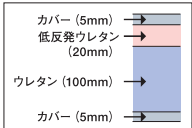

※2009年3月発売

■JANコード/4539940081290

PSG-740AW

オープン価格

■材質/スチール(粉体焼付塗装)
天然木
■寸法/幅74.0×高さ44.0cm

※「ケアレット」のベッド本体と同時購入の際は、オプション追加分(2本組)まで非課税となります。
※このサイドレールはマットレスのズレ落ち防止用であり、ご利用者の転落防止を目的としたものではありません。

2層構造により適度の硬さと低反発のウレタンによるフィット感のある寝心地を追求、体圧分散効果にも優れたマットレスです。

エルダーサポートワイドマットレス

レギュラータイプ用

■JANコード/4539940060646

PSB-FS (4/4)

オープン価格

■材質/外カバー: ポリエステル 芯地: 低反発ウレタン、ウレタン
■寸法/幅96×厚さ13×長さ196cm (ロングは206cm)

ロングタイプ用

■JANコード/4539940060653

PSB-FSL (4/4)

オープン価格

■重量/7.8kg (ロングは8.8kg) ※2009年3月発売

●マットは血流を阻害しにくい低反発ウレタンを採用しています。

マットレス断面図

※エルダーサポートワイドマットレス単体でのご購入の際は課税となります。

ソフト
4
当社比

宮付タイプ

材質 本体: スチール

ヘッド・フットボード、サイドパネル: MDF、天然木(ナラ)突き板、PUコーティング

床面高 37/43.5/50cm (マットレス厚さ13cm含む)の3段階に設定可能(組立時)

マットレス適合寸法 幅96cm

重量 88.0kg (ロングタイプは91.3kg)

梱包 4梱包

1
モーター

※2009年3月発売