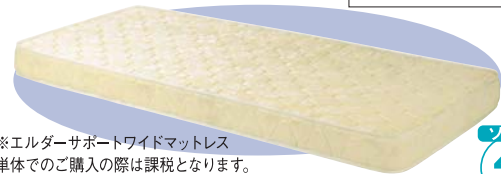

※2009年3月発売

■JANコード/4539940081290

PSG-740AW

オープン価格

■材質/スチール(粉体焼付塗装)
天然木
■寸法/幅74.0×高さ44.0cm

※「ケアレット」のベッド本体と同時購入の際は、オプション追加分(2本組)まで非課税となります。
※このサイドレールはマットレスのズレ落ち防止用であり、ご利用者の転落防止を目的としたものではありません。

2層構造により適度の硬さと低反発のウレタンによるフィット感のある寝心地を追求、体圧分散効果にも優れたマットレスです。

エルダーサポートワイドマットレス

レギュラータイプ用

■JANコード/4539940060646

PSB-FS (4/4)

オープン価格

■材質/外カバー: ポリエステル 芯地: 低反発ウレタン、ウレタン
■寸法/幅96×厚さ13×長さ196cm (ロングは206cm)

ロングタイプ用

■JANコード/4539940060653

PSB-FSL (4/4)

オープン価格

■重量/7.8kg (ロングは8.8kg) ※2009年3月発売

●マットは血流を阻害しにくい低反発ウレタンを採用しています。

マットレス断面図

※エルダーサポートワイドマットレス単体でのご購入の際は課税となります。

ソフト
4
当社比

宮付タイプ

材質 本体: スチール

ヘッド・フットボード、サイドパネル: MDF、天然木(ナラ)突き板、PUコーティング

床面高 37/43.5/50cm (マットレス厚さ13cm含む)の3段階に設定可能(組立時)

マットレス適合寸法 幅96cm

重量 88.0kg (ロングタイプは91.3kg)

梱包 4梱包

1
モーター

※2009年3月発売