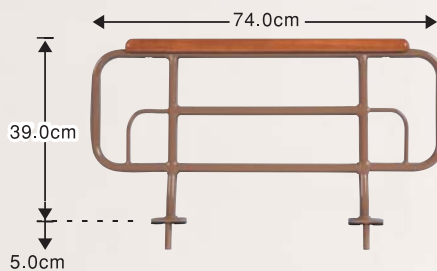

標準サイズ (レギュラータイプ) では足がボードにあたる身長の高い方向けにロングタイプもあります

ベッド剛性を高めた貫通式ヘッド/フットボード

天然木 (ナラ) 突き板を使用した高級感ある矢貼りデザイン

PSB-FS1MAWS
宮付タイプ

床面高は3段階調節
(37/43.5/50cm/
マットレス厚含む)

PSB-FS1FAWS
フラットタイプ

ボード面に伝統技法 (矢貼り) で貼合わせた天然木突き板を採用! 一台一台の木の表情が違い、見る角度によって色の濃淡が変わります。

【矢貼り】
希少な銘木の美しい木目を活かし、突き板を斜めに貼り合わせることによって、矢のように見える伝統的な技法です。

CareLet オリジナルサイドレールとワイドな96cmマット付き!

オリジナルサイドレール付

※当該商品は、付属のオリジナルサイドレール以外の装着はできません。

サイドレールは、頭側・中央部・脚側の3カ所に移動・取付けができます。

専用木付きサイドレール (2本組)

さらにオプションで追加取付も可能。

※2009年3月発売

■JANコード/4539940081290

PSG-740AW

オープン価格

■材質/スチール(粉体焼付塗装)
天然木
■寸法/幅74.0×高さ44.0cm

※「ケアレット」のベッド本体と同時購入の際は、オプション追加分(2本組)まで非課税となります。
※このサイドレールはマットレスのズレ落ち防止用であり、ご利用者の転落防止を目的としたものではありません。

2層構造により適度の硬さと低反発のウレタンによるフィット感のある寝心地を追求、体圧分散効果にも優れたマットレスです。

材質 本体: スチール

ヘッド・フットボード、サイドパネル: MDF、天然木(ナラ)突き板、PUコーティング

床面高 37/43.5/50cm (マットレス厚さ13cm含む)の3段階に設定可能(組立時)

マットレス適合寸法 幅96cm

重量 88.0kg (ロングタイプは91.3kg)

梱包 4梱包

1
モーター

※2009年3月発売