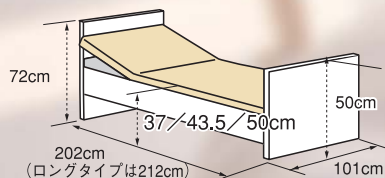

材質 本体: スチール

ヘッド・フットボード、サイドパネル: MDF、天然木(ナラ)突き板、PUコーティング

床面高 37/43.5/50cm (マットレス厚さ13cm含む)の3段階に設定可能(組立時)

マットレス適合寸法 幅96cm

重量 88.0kg (ロングタイプは91.3kg)

梱包 4梱包

1
モーター

※2009年3月発売

PSB-FS2MAWS

メーカー希望小売価格 **オープン価格** (非課税)

ロングタイプ

■JANコード/4539940072748

PSB-FS2MAWLS

メーカー希望小売価格 **オープン価格** (非課税)

フラットタイプ

材質 本体: スチール

ヘッド・フットボード、サイドパネル: MDF、天然木(ナラ)突き板、PUコーティング

床面高 37/43.5/50cm (マットレス厚さ13cm含む)の3段階に設定可能(組立時)

マットレス適合寸法 幅96cm

重量 73.4kg (ロングタイプは76.7kg)

梱包 4梱包

1
モーター

※2009年3月発売

背上げ1モーターベッド