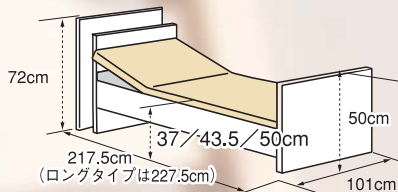

※2009年3月発売

■JANコード/4539940081290

PSG-740AW

オープン価格

■材質/スチール(粉体焼付塗装)
天然木
■寸法/幅74.0×高さ44.0cm

※「ケアレット」のベッド本体と同時購入の際は、オプション追加分(2本組)まで非課税となります。
※このサイドレールはマットレスのズレ落ち防止用であり、ご利用者の転落防止を目的としたものではありません。

2層構造により適度の硬さと低反発のウレタンによるフィット感のある寝心地を追求、体圧分散効果にも優れたマットレスです。

エルダーサポートワイドマットレス

レギュラータイプ用

■JANコード/4539940060646

PSB-FS (4/4)

オープン価格

■材質/外カバー: ポリエステル 芯地: 低反発ウレタン、ウレタン
■寸法/幅96×厚さ13×長さ196cm (ロングは206cm)

ロングタイプ用

■JANコード/4539940060653

PSB-FSL (4/4)

オープン価格

■重量/7.8kg (ロングは8.8kg) ※2009年3月発売

●マットは血流を阻害しにくい低反発ウレタンを採用しています。

マットレス断面図

※エルダーサポートワイドマットレス単体でのご購入の際は課税となります。

ソフト
4
当社比

宮付タイプ

材質 本体: スチール

ヘッド・フットボード、サイドパネル: MDF、天然木(ナラ)突き板、PUコーティング

床面高 37/43.5/50cm (マットレス厚さ13cm含む)の3段階に設定可能(組立時)

マットレス適合寸法 幅96cm

重量 88.0kg (ロングタイプは91.3kg)

梱包 4梱包

1
モーター

※2009年3月発売