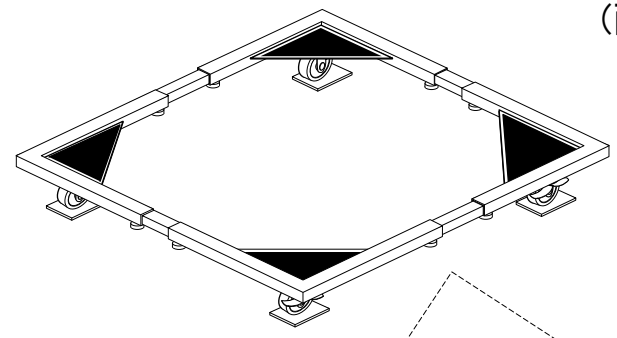

4ZN-LBCH91

洗濯機置き台

組立説明書

この度は、当製品をお買い上げ頂き誠に有難うございます。
◇正しく安全に御使用して頂く為に、この説明書をよくお読み頂いた上で組み立て
ご使用ください。
◇また、いつまでもご覧いただける様に大切に保管していただきますようお願いいた
します。

《 取り扱い上の注意 》

- ◎ラックに寄りかかったり、座ったり、踏み台として使用しないでください
- ◎極端に重い物を載せたり、過度の衝撃を与えたりすることは避けて
  ください。
- ◎水平な場所でご使用下さい。不安定な場所や傾斜している所での
  ご使用は転倒の恐れがあり、危険です。
- ◎高温多湿な場所や、直射日光が当たる場所は避けてください。
- ◎表面の汚れは、柔らかい乾いた布で軽く拭いてください。
  汚れがひどい場合は、水で薄めた中性洗剤で汚れをおとし、乾いた布
  でよく拭き取ってください。シンナーやベンジン等は表面を傷めます
  ので使わないでください。
- ◎正常なご使用をお願い致します。本品を所定の用途以外に使用しない
  ください。

完成図

(耐荷重量)
約 150kg