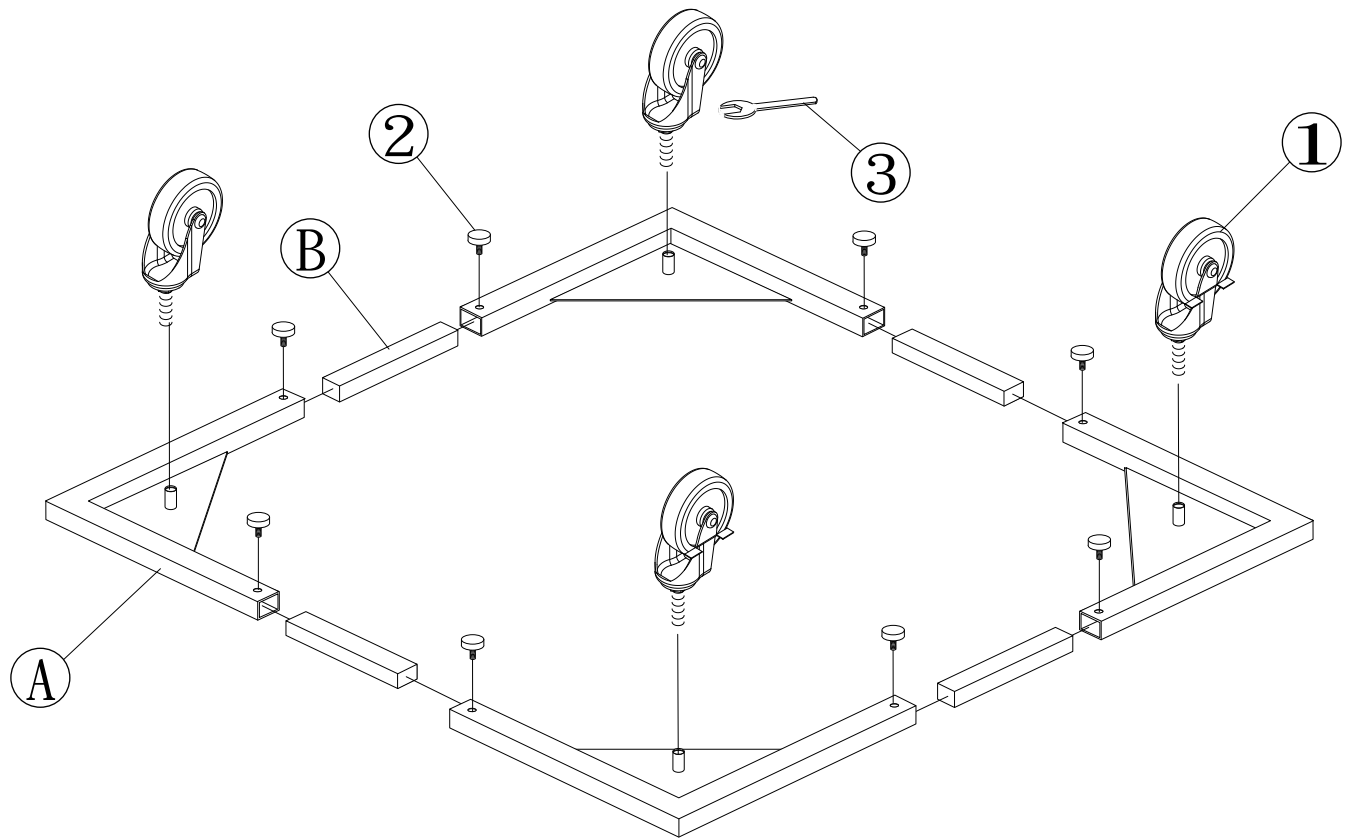

1

- **Ⓐ** 本体を裏返して置いてください。
  (本体の下に傷つかないように布等をひいて
  ください。)
- **Ⓑ** スライド用パイプを **Ⓐ** 本体フレームに
  差し込んで、**②** 固定用ボルトで仮締めした後、
  バランスを取って締め付けてください。
- **①** キャスターを **Ⓐ** 本体に、**③** スパナを使用
  して取付けてください。