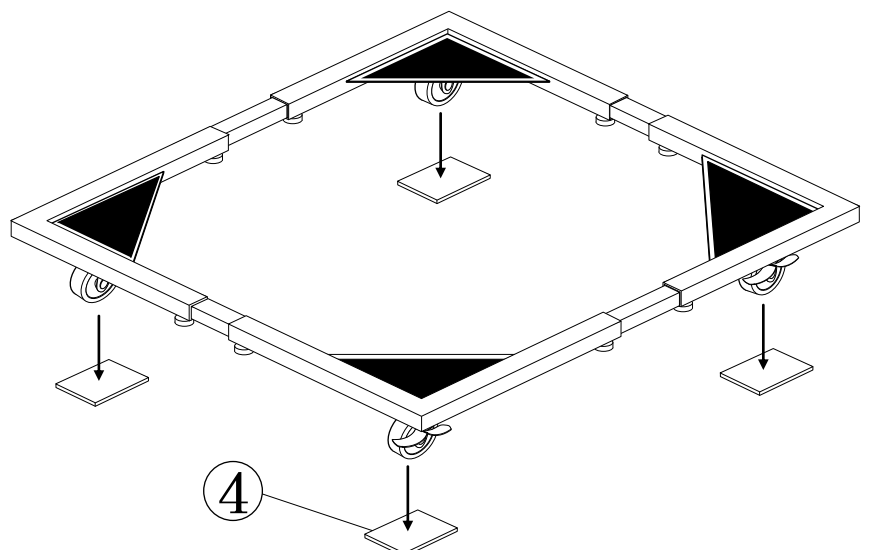

2

- **Ⓐ** 本体を起こして、**④** パッドを **①** キャスターの下に敷いて
  ご使用ください。

※ご注意
塩化ビニール製の床には色移りする恐れがあるので、
④ パッドが直接床につかない様敷物などを敷いてから
ご使用ください。