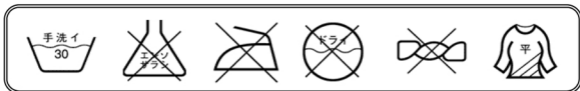

Cubeads レグぽか ご使用上の注意

この度は弊社 Cubeads レグぽか をご購入いただきまして誠にありがとうございます。
ご使用に際しましては本紙の注意事項を必ずお読みください。

ご使用上の注意

- ●本品は体を保温するためのクッションです。脚・ひざ・胴・腕などの保温にご利用ください。
- ●脚に巻きつけて使用する際はファスナーが上まで上がっていることを確認のうえご利用ください。
- ●製品の製造工程上、中材の極小ビーズが少量付着している場合があります。
- ●本品は可燃性です。タバコやストーブなど、火気の近くでのご使用には十分ご注意ください。溶けたり、燃え出す恐れがあります。
  (耐熱温度は75度です。それ以上の温度にならない場所でご利用ください。)
- ●針やカッターナイフ、スチールなど、刃物や鋭利なものを本体に使用しないでください。万が一本体が破損し、中材のビーズがこぼれた場合には使用をやめてください。
- ●本品は食べられません。中材のビーズがこぼれた際は、お子様やお年寄りの口や目などに入らないようご注意ください。口や目に入った場合は洗浄してビーズを取り除いてください。大量に飲み込んだ場合は喉に入った物をかき出し、速やかに医師に相談してください。
- ●本品をご利用されて、万一体の不調を感じられたかたはご使用をやめ、直ちに専門医に相談してください。
- ●本品を廃棄されるときは、発泡スチロールとして地域のルールにしたがってリサイクル処理をしてください。廃棄方法などが不明な場合は弊社に送っていただくリサイクル処理をさせていただきます。申し訳ありませんがその場合送料のご負担をお願いします。
- ●本品は洗濯可能です。洗濯については下記の洗濯方法をお願いします。

洗濯上の注意

- ●洗剤を30℃以下のぬるま湯によくとかし、手洗い、ふり洗い、押し洗いなどをしてください。
- ●塩素系漂白剤は生地を痛めるので、使用はおさげください。
- ●直射日光をさけ、風通しの良い日陰に平干ししてください。
- ●使用される際は、乾燥状態をよくお確かめの上でお願いします。
- ●熱乾燥、アイロン・ドライクリーニングは中材の損傷や生地の伸縮性を損ないますので使用はおさげください。
- ●洗濯する際、たわしやブラシなどは使わないでください。

村田家具

〒604-0966 京都市中京区夷川通富小路西入

TEL 075-231-0638 Fax 075-255-6001

E-mail: info@muratakagu.co.jp

http://www.muratakagu.co.jp

日本製

外袋: PP

本紙