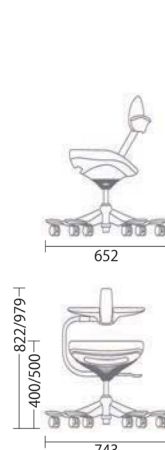

座る楽しさ。 iPoleのこちよさ。

あなたの笑顔がみたいから

シンプルなデザインと機能性。長時間いすに座って生活する現代人へ

サポート
機能

脊髄専門が現代人の腰の健康のため作りました
腰の健康を考慮した医学的知識とアジア人の体型・生活パターンを
徹底的に分析した人体工学技術

優れた
デザイン

iPod(第2世代)をデザインしたTangerine社の独創的なスタイル
タンジェリン社のスタッフが作り上げた
これまでにないスタイルと機能美 新しい椅子のコンセプト

正しい姿勢を維持するためにiPoleは最適なチェアです

iPole7使用例

背中側のチェストサポートを前方に回転させ、角度調節し、両肘をチェストサポートの上ののせます

iPole7

正しい姿勢維持や脊椎健康をサポートするチェア

iPole7 天然皮革 **¥59,800**(税込)
iPole7 メッシュ **¥39,800**(税込)

●サイズ W743×D652×H840~932×SH410~500 mm ●重量 約14kg
●iPole7は、オートロック機能の付いていないノーマルキャスター仕様もございます。

天然皮革 ブラック 天然皮革 レッド メッシュ ピンク メッシュ オレンジ メッシュ グリーン メッシュ ブルー

iPole5

iPoleのSサイズが追加されました

それぞれ異なった成長速度を考慮したアップグレード。高さの調節機能で身長によって胸のあたる位置を変えられます。チェストサポート下段レバーを開いた状態で前後の角度も調節できます。

iPole5 メッシュ **¥39,800**(税込)

●サイズ W743×D652×H822~979×SH400~510 mm ●重量 約13kg
●iPole5は、オートロックキャスター仕様のみ販売となります。