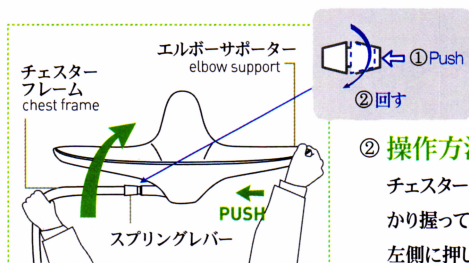

Product Manual

iPole7

組立方法

組立順番

1. 梱包を開封し、内容物を確認して下さい。
2. 6本足を床に置いて固定して下さい。
3. シリンダーを挿入して下さい。
4. 椅子の上体をシリンダーに挿入して下さい。
5. 高さ調節レバーで高さを調節して下さい。
6. 出庫時にはチェスターが下を向いているので使いやすい角度に調節して下さい。

注.チェスターの角度を調節するときは、①を右手でしっかり握って固定し、左手で②を右方向に押しながら回転させます。

製品規格

iPole 7 W550xD472xH848/ 938

ipole7の操作方法

① 調節方法

出庫時にはチェスターが下を向いているので以下の方法②でチェスターが上を向くように調節して下さい。

② 操作方法

チェスターの上段部分を左手でしっかり握って固定し、右手でエルボーを左側に押してから回転させて下さい。

③ 高さ調節

フットレストに両足を乗せ、右下にある高さ調節レバーでご自身に合う高さで調節して下さい。

iPole7の正しい使い方

1
椅子の足が平行になるようにします。
(背もたれの角度15度)

2
お尻が座面の奥まで密着するようにしっかり座ります。その後、腰を伸ばします。

3
机との距離を調整します。

4
両足をキャスターの上に乗せます。

5
チェスターサポーターを前方に回します。

6
エルボー(肘サポーター)を机と水平になるように角度を調節します。(左手でアームをしっかり握って回転しないように固定したまま、右手で肘掛を持ち、右から左へと押しながら角度を調節します。)