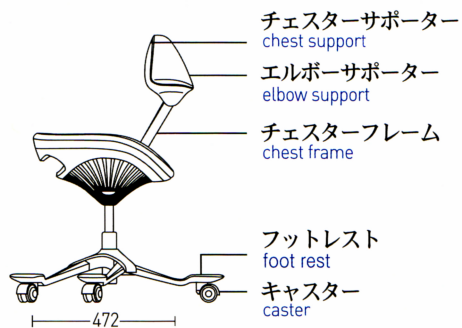

Product Manual

iPole7

組立方法

組立順番

1. 梱包を開封し、内容物を確認して下さい。
2. 6本足を床に置いて固定して下さい。
3. シリンダーを挿入して下さい。
4. 椅子の上体をシリンダーに挿入して下さい。
5. 高さ調節レバーで高さを調節して下さい。
6. 出庫時にはチェスターが下を向いているので使いやすい角度に調節して下さい。

注.チェスターの角度を調節するときは、①を右手でしっかり握って固定し、左手で②を右方向に押しながら回転させます。

製品規格

iPole 7 W550xD472xH848/ 938

ipole7の操作方法

① 調節方法

出庫時にはチェスターが下を向いているので以下の方法②でチェスターが上を向くように調節して下さい。

② 操作方法

チェスターの上段部分を左手でしっかり握って固定し、右手でエルボーを左側に押してから回転させて下さい。

③ 高さ調節

フットレストに両足を乗せ、右下にある高さ調節レバーでご自身に合う高さで調節して下さい。

iPole7の正しい使い方

1
椅子の足が平行になるようにします。
(背もたれの角度15度)

2
お尻が座面の奥まで密着するようにしっかり座ります。その後、腰を伸ばします。

3
机との距離を調整します。

4
両足をキャスターの上に乗せます。

5
チェスターサポーターを前方に回します。

6
エルボー(肘サポーター)を机と水平になるように角度を調節します。(左手でアームをしっかり握って回転しないように固定したまま、右手で肘掛を持ち、右から左へと押しながら角度を調節します。)