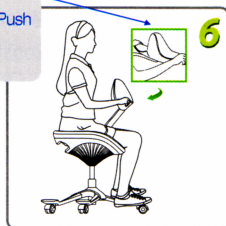

製品規格

iPole 7 W550xD472xH848/ 938

ipole7の操作方法

① 調節方法

出庫時にはチェスターが下を向いているので以下の方法②でチェスターが上を向くように調節して下さい。

② 操作方法

チェスターの上段部分を左手でしっかり握って固定し、右手でエルボーを左側に押してから回転させて下さい。

③ 高さ調節

フットレストに両足を乗せ、右下にある高さ調節レバーでご自身に合う高さで調節して下さい。

iPole7の正しい使い方

1
椅子の足が平行になるようにします。
(背もたれの角度15度)

2
お尻が座面の奥まで密着するようにしっかり座ります。その後、腰を伸ばします。

3
机との距離を調整します。

4
両足をキャスターの上に乗せます。

5
チェスターサポーターを前方に回します。

6
エルボー(肘サポーター)を机と水平になるように角度を調節します。(左手でアームをしっかり握って回転しないように固定したまま、右手で肘掛を持ち、右から左へと押しながら角度を調節します。)