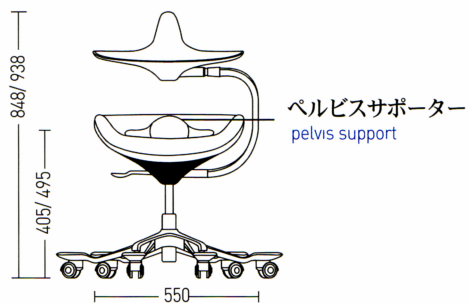

Product Manual

iPole7

組立方法

組立順番

1. 梱包を開封し、内容物を確認して下さい。
2. 6本足を床に置いて固定して下さい。
3. シリンダーを挿入して下さい。
4. 椅子の上体をシリンダーに挿入して下さい。
5. 高さ調節レバーで高さを調節して下さい。
6. 出庫時にはチェスターが下を向いているので使いやすい角度に調節して下さい。

注.チェスターの角度を調節するときは、①を右手でしっかり握って固定し、左手で②を右方向に押しながら回転させます。

製品規格

iPole 7 W550xD472xH848/ 938

ipole7の操作方法

① 調節方法

出庫時にはチェスターが下を向いているので以下の方法②でチェスターが上を向くように調節して下さい。

② 操作方法

チェスターの上段部分を左手でしっかり握って固定し、右手でエルボーを左側に押してから回転させて下さい。

③ 高さ調節

フットレストに両足を乗せ、右下にある高さ調節レバーでご自身に合う高さで調節して下さい。

iPole7の正しい使い方

1
椅子の足が平行になるようにします。
(背もたれの角度15度)

2
お尻が座面の奥まで密着するようにしっかり座ります。その後、腰を伸ばします。

3
机との距離を調整します。

4
両足をキャスターの上に乗せます。

5
チェスターサポーターを前方に回します。

6
エルボー(肘サポーター)を机と水平になるように角度を調節します。(左手でアームをしっかり握って回転しないように固定したまま、右手で肘掛を持ち、右から左へと押しながら角度を調節します。)