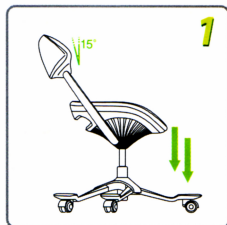

Product Manual

iPole7

組立方法

組立順番

1. 梱包を開封し、内容物を確認して下さい。
2. 6本足を床に置いて固定して下さい。
3. シリンダーを挿入して下さい。
4. 椅子の上体をシリンダーに挿入して下さい。
5. 高さ調節レバーで高さを調節して下さい。
6. 出庫時にはチェスターが下を向いているので使いやすい角度に調節して下さい。

注.チェスターの角度を調節するときは、①を右手でしっかり握って固定し、左手で②を右方向に押しながら回転させます。

製品規格

iPole 7 W550xD472xH848/ 938

ipole7の操作方法

① 調節方法

出庫時にはチェスターが下を向いているので以下の方法②でチェスターが上を向くように調節して下さい。

② 操作方法

チェスターの上段部分を左手でしっかり握って固定し、右手でエルボーを左側に押してから回転させて下さい。

③ 高さ調節

フットレストに両足を乗せ、右下にある高さ調節レバーでご自身に合う高さで調節して下さい。

iPole7の正しい使い方

1
椅子の足が平行になるようにします。
(背もたれの角度15度)

2
お尻が座面の奥まで密着するようにしっかり座ります。その後、腰を伸ばします。

3
机との距離を調整します。

4
両足をキャスターの上に乗せます。

5
チェスターサポーターを前方に回します。

6
エルボー(肘サポーター)を机と水平になるように角度を調節します。(左手でアームをしっかり握って回転しないように固定したまま、右手で肘掛を持ち、右から左へと押しながら角度を調節します。)