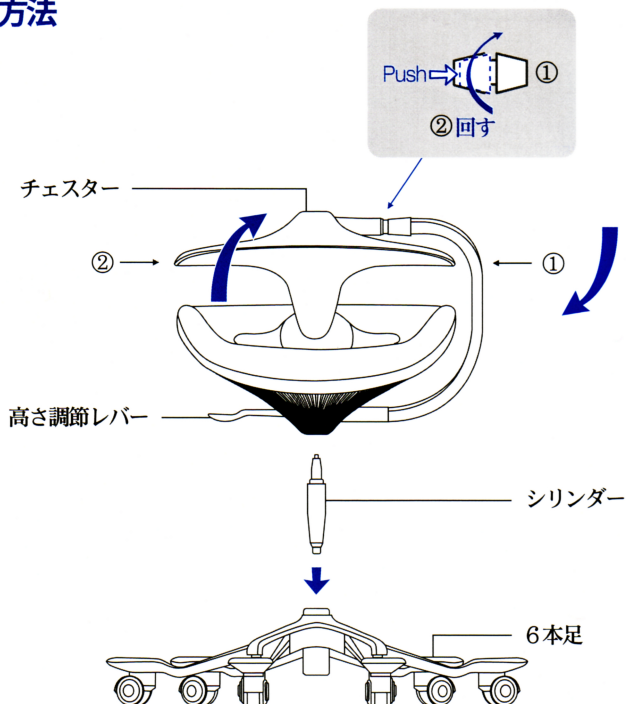

Product Manual

iPole7

組立方法

組立順番

1. 梱包を開封し、内容物を確認して下さい。
2. 6本足を床に置いて固定して下さい。
3. シリンダーを挿入して下さい。
4. 椅子の上体をシリンダーに挿入して下さい。
5. 高さ調節レバーで高さを調節して下さい。
6. 出庫時にはチェスターが下を向いているので使いやすい角度に調節して下さい。

注.チェスターの角度を調節するときは、①を右手でしっかり握って固定し、左手で②を右方向に押しながら回転させます。

製品規格

iPole 7 W550xD472xH848/ 938

ipole7の操作方法

① 調節方法

出庫時にはチェスターが下を向いているので以下の方法②でチェスターが上を向くように調節して下さい。

② 操作方法

チェスターの上段部分を左手でしっかり握って固定し、右手でエルボーを左側に押してから回転させて下さい。

③ 高さ調節

フットレストに両足を乗せ、右下にある高さ調節レバーでご自身に合う高さで調節して下さい。

iPole7の正しい使い方

1
椅子の足が平行になるようにします。
(背もたれの角度15度)

2
お尻が座面の奥まで密着するようにしっかり座ります。その後、腰を伸ばします。

3
机との距離を調整します。

4
両足をキャスターの上に乗せます。

5
チェスターサポーターを前方に回します。

6
エルボー(肘サポーター)を机と水平になるように角度を調節します。(左手でアームをしっかり握って回転しないように固定したまま、右手で肘掛を持ち、右から左へと押しながら角度を調節します。)