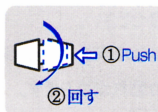

フットレストに両足を乗せ、右下にある高さ調節レバーでご自身に合う高さで調節して下さい。

iPole7の正しい使い方

1
椅子の足が平行になるようにします。
(背もたれの角度15度)

2
お尻が座面の奥まで密着するようにしっかり座ります。その後、腰を伸ばします。

3
机との距離を調整します。

4
両足をキャスターの上に乗せます。

5
チェスターサポーターを前方に回します。

6
エルボー(肘サポーター)を机と水平になるように角度を調節します。(左手でアームをしっかり握って回転しないように固定したまま、右手で肘掛を持ち、右から左へと押しながら角度を調節します。)