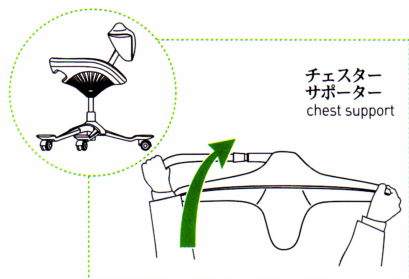

Product Manual

iPole7

組立方法

組立順番

1. 梱包を開封し、内容物を確認して下さい。
2. 6本足を床に置いて固定して下さい。
3. シリンダーを挿入して下さい。
4. 椅子の上体をシリンダーに挿入して下さい。
5. 高さ調節レバーで高さを調節して下さい。
6. 出庫時にはチェスターが下を向いているので使いやすい角度に調節して下さい。

注.チェスターの角度を調節するときは、①を右手でしっかり握って固定し、左手で②を右方向に押しながら回転させます。

製品規格

iPole 7 W550xD472xH848/ 938

ipole7の操作方法

① 調節方法

出庫時にはチェスターが下を向いているので以下の方法②でチェスターが上を向くように調節して下さい。

② 操作方法

チェスターの上段部分を左手でしっかり握って固定し、右手でエルボーを左側に押してから回転させて下さい。

③ 高さ調節

フットレストに両足を乗せ、右下にある高さ調節レバーでご自身に合う高さで調節して下さい。

iPole7の正しい使い方

1
椅子の足が平行になるようにします。
(背もたれの角度15度)

2
お尻が座面の奥まで密着するようにしっかり座ります。その後、腰を伸ばします。

3
机との距離を調整します。

4
両足をキャスターの上に乗せます。

5
チェスターサポーターを前方に回します。

6
エルボー(肘サポーター)を机と水平になるように角度を調節します。(左手でアームをしっかり握って回転しないように固定したまま、右手で肘掛を持ち、右から左へと押しながら角度を調節します。)